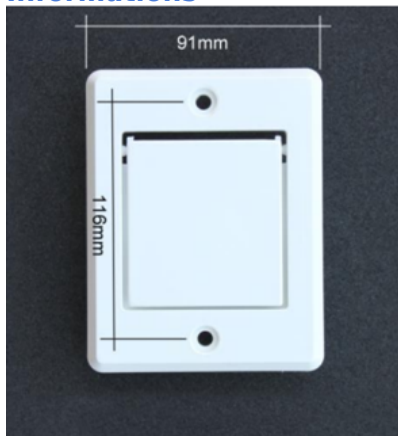

Sortie extérieure

ref. TUY-52

Sortie extérieure pour système d'aspiration centralisée Husky

En PVC blanc

Dimensions : 12 x 9 cm

Fabriqué aux normes rigoureuses ASTM F2158

Informations

Spécifications techniques
Ce que comprend ce kit