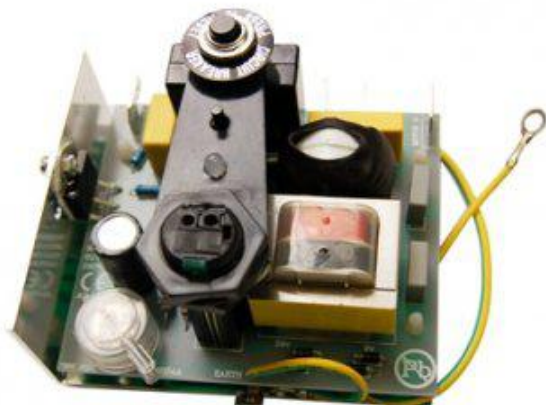

Module électronique 10Amp. Soft Start

ref. MOD-10-220-240-SSA

Module électronique - 10Amp. Soft Start pour système d'aspiration centralisée Husky

Module électronique - 10 Amp. - 220-240V

Pour systèmes Pro10, Qair Cyklon, ACK-160I, Cyklon, Cyklon2, Whisper, Whisper2, QAir, Flex, PT2711, PT3611, Edition Limitée, Evolution

Informations

Module électronique - 10 Amp. - 220-240V

Pour systèmes Pro10, Qair Cyklon, ACK-160I, Cyklon, Cyklon2, Whisper, Whisper2, QAir, Flex, PT2711, PT3611, Edition Limitée, Evolution

Spécifications techniques