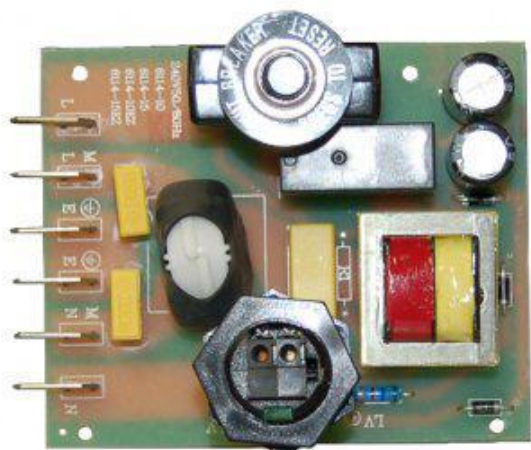

Module électronique 10Amp. Easy Connect

ref. MOD-10-220-240-H01

Module électronique - 10Amp. pour système d'aspiration centralisée Husky

Module électronique - 10 Amp. - 220-240V

Avec easy connect

Pour systèmes Nanook, Eco, Qcompact, Kompact

Informations

Module électronique - 10 Amp. - 220-240V

Avec easy connect

Pour systèmes Nanook, Eco, Qcompact, Kompact

Spécifications techniques

Ce que comprend ce kit

Options disponibles

97300 Cayenne
GUYANE