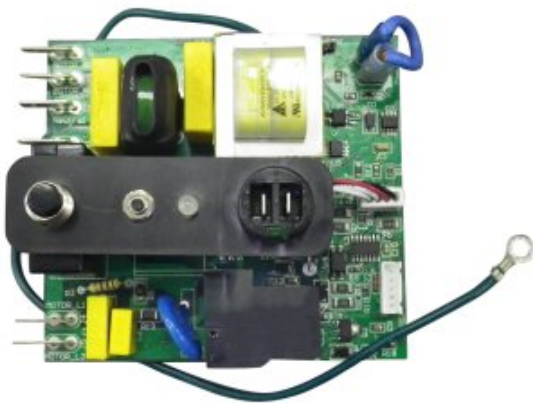

Module électronique 18Amp. Soft Start

ref. MOD-18-220-240-SSA

Module électronique - 18Amp. Soft Start pour système d'aspiration centralisée Husky ou Duovac avec 2 moteurs

Module électronique - 18 Amp. - 220-240V

Pour systèmes :

HUSKY : Titan ; Pro200

DUOVAC : Distinction 200 (DIS-200)

Informations

Module électronique - 18 Amp. - 220-240V

Pour systèmes :

HUSKY : Titan ; Pro200

DUOVAC : Distinction 200 (DIS-200)