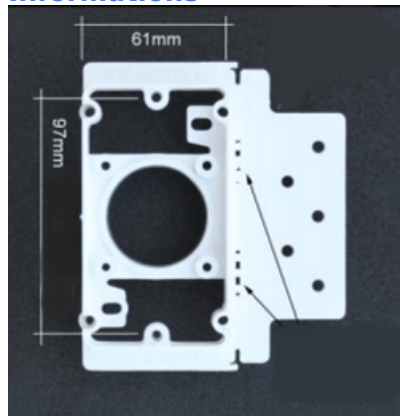

Contreprise rectangle Husky

ref. TUY-08-C

Contreprise rectangle Husky

Indispensable pour installer votre prise Husky de forme rectangulaire.

Matière : PVC

Fait partie du kit d'installation Husky

Informations