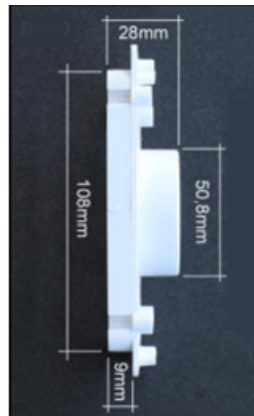

Contreprise rectangle Husky

ref. TUY-08-C

Contreprise rectangle Husky

Indispensable pour installer votre prise Husky de forme rectangulaire.

Matière : PVC

Fait partie du kit d'installation Husky

Informations