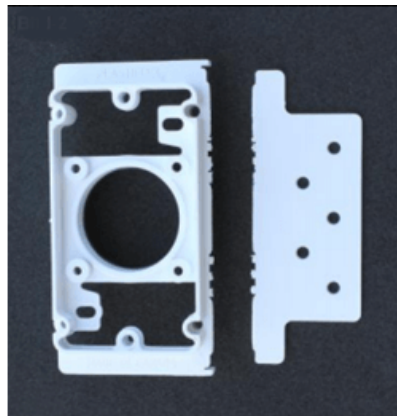

Contreprise rectangle Husky

ref. TUY-08-C

Contreprise rectangle Husky

Indispensable pour installer votre prise Husky de forme rectangulaire.

Matière : PVC

Fait partie du kit d'installation Husky

Informations