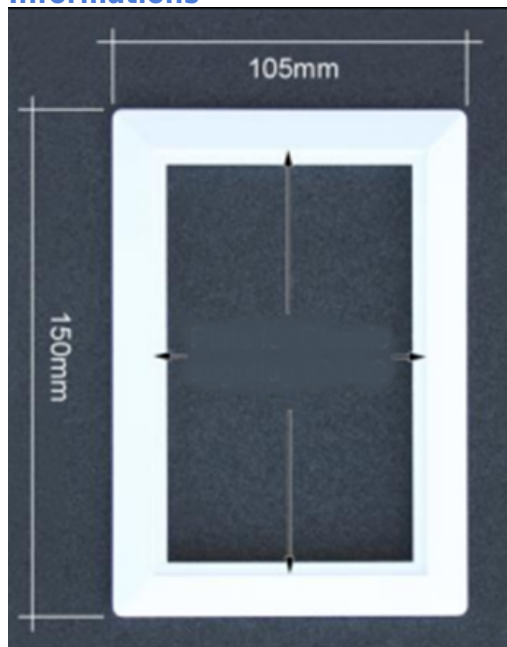

## Cadre PVC pour prise rectangulaire

ref. TUY-07-1

### Encadrement de prise d'aspiration centralisée en pvc Husky

Pour prises d'aspiration rectangle référence : TUY-04-1

Matière : pvc

Dimensions : 15 x 10.5cm

### Spécifications techniques

Pour prises d'aspiration rectangle référence : TUY-04-1